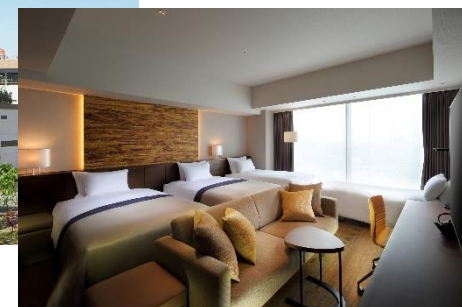

住宿設施

○	○	○	○	2台	2間(1間最多3人)

ホテルメトロポリタン仙台イースト

JR東日本大都會大飯店仙台東

仙台市青葉區中央1-1-1

022-268-2525

<http://east-sendai.metropolitan.jp/>

入住 15:00 退房 10:00

41,000日元(雙床房一間)

日語、英語

日語、英文