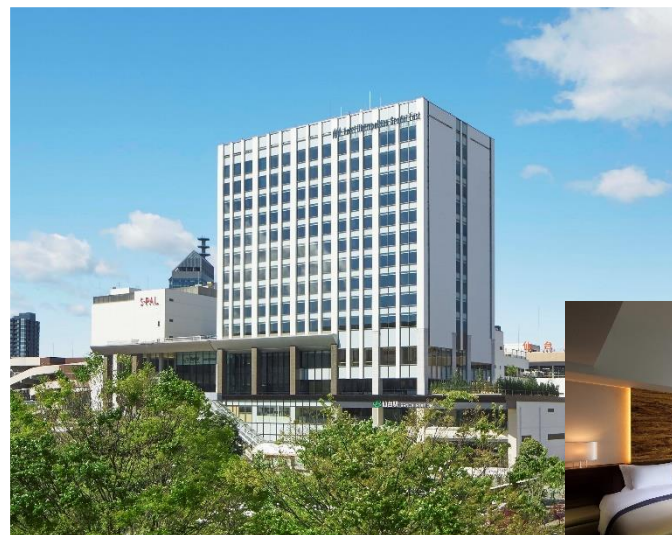

○	○	○	○	1台	1間(最多2人)

アルモントホテル仙台
仙台阿爾蒙特飯店

	仙台市青葉區中央3-4-10
	022-212-6551
	https://www.almont.jp/sendai/
	入住 14:00 退房 11:00
	8,000日元
	日語、英語
	日文、英文

○	○	×	○	1台	×

ホテル法華俱樂部仙台
法華俱樂部酒店仙台

	仙台市青葉區本町2-11-30
	022-224-3121
	https://www.hokke.co.jp/sendai/
	入住 14:00 退房 11:00
	9,000日元
	日語
	日文

住宿設施

○	○	○	○	5台	5間(1間最多2人)

ホテルメトロポリタン仙台

JR東日本大都會大飯店仙台

仙台市青葉區中央1-1-1

022-268-2525

<https://sendai.metropolitan.jp/>

入住 15:00 退房 12:00

32,000日元(雙床房一間)

日語、英語

日語、英文、中文(簡體字、繁體字)、韓文

住宿設施

○	○	○	○	2台	2間(1間最多3人)

ホテルメトロポリタン仙台イースト

JR東日本大都會大飯店仙台東

仙台市青葉區中央1-1-1