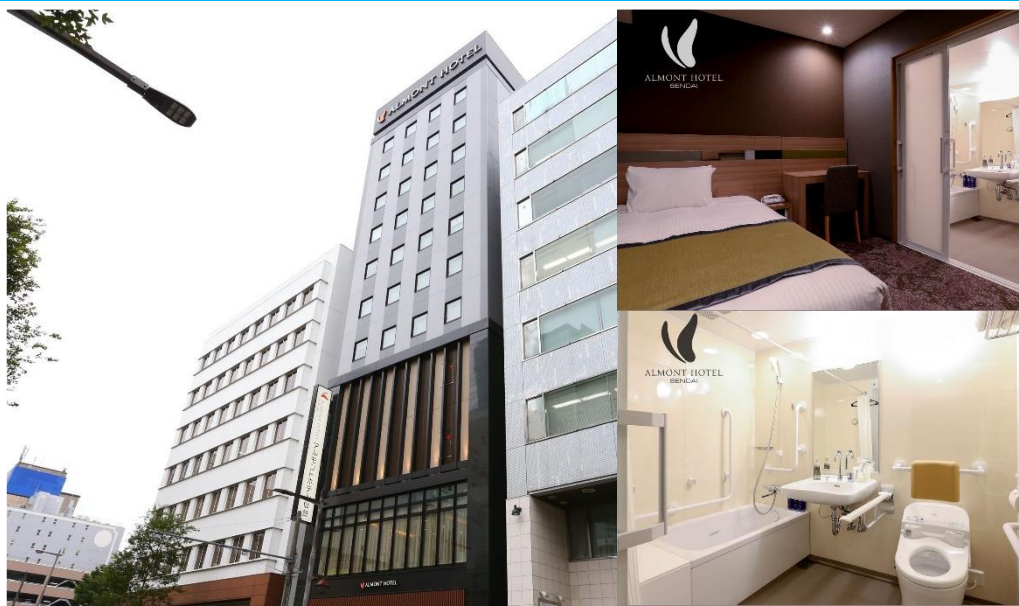

○	○	○	○	1台	1間(最多2人)

アルモントホテル仙台
仙台阿爾蒙特飯店

	仙台市青葉區中央3-4-10
	022-212-6551
	https://www.almont.jp/sendai/
	入住 14:00 退房 11:00
	8,000日元
	日語、英語
	日文、英文

○	○	×	○	1台	×

ホテル法華俱樂部仙台
法華俱樂部酒店仙台

	仙台市青葉區本町2-11-30
	022-224-3121
	https://www.hokke.co.jp/sendai/
	入住 14:00 退房 11:00
	9,000日元
	日語
	日文

住宿設施

○	○	○	○	5台	5間(1間最多2人)

ホテルメトロポリタン仙台

JR東日本大都會大飯店仙台

仙台市青葉區中央1-1-1

022-268-2525

<https://sendai.metropolitan.jp/>

入住 15:00 退房 12:00