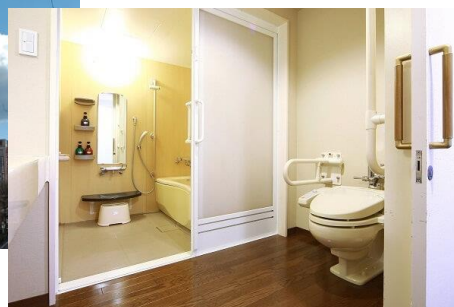

住宿設施

○	○	○	○	5台	5間(1間最多2人)

ホテルメトロポリタン仙台

JR東日本大都會大飯店仙台

仙台市青葉區中央1-1-1

022-268-2525

<https://sendai.metropolitan.jp/>

入住 15:00 退房 12:00

32,000日元(雙床房一間)

日語、英語

日語、英文、中文(簡體字、繁體字)、韓文